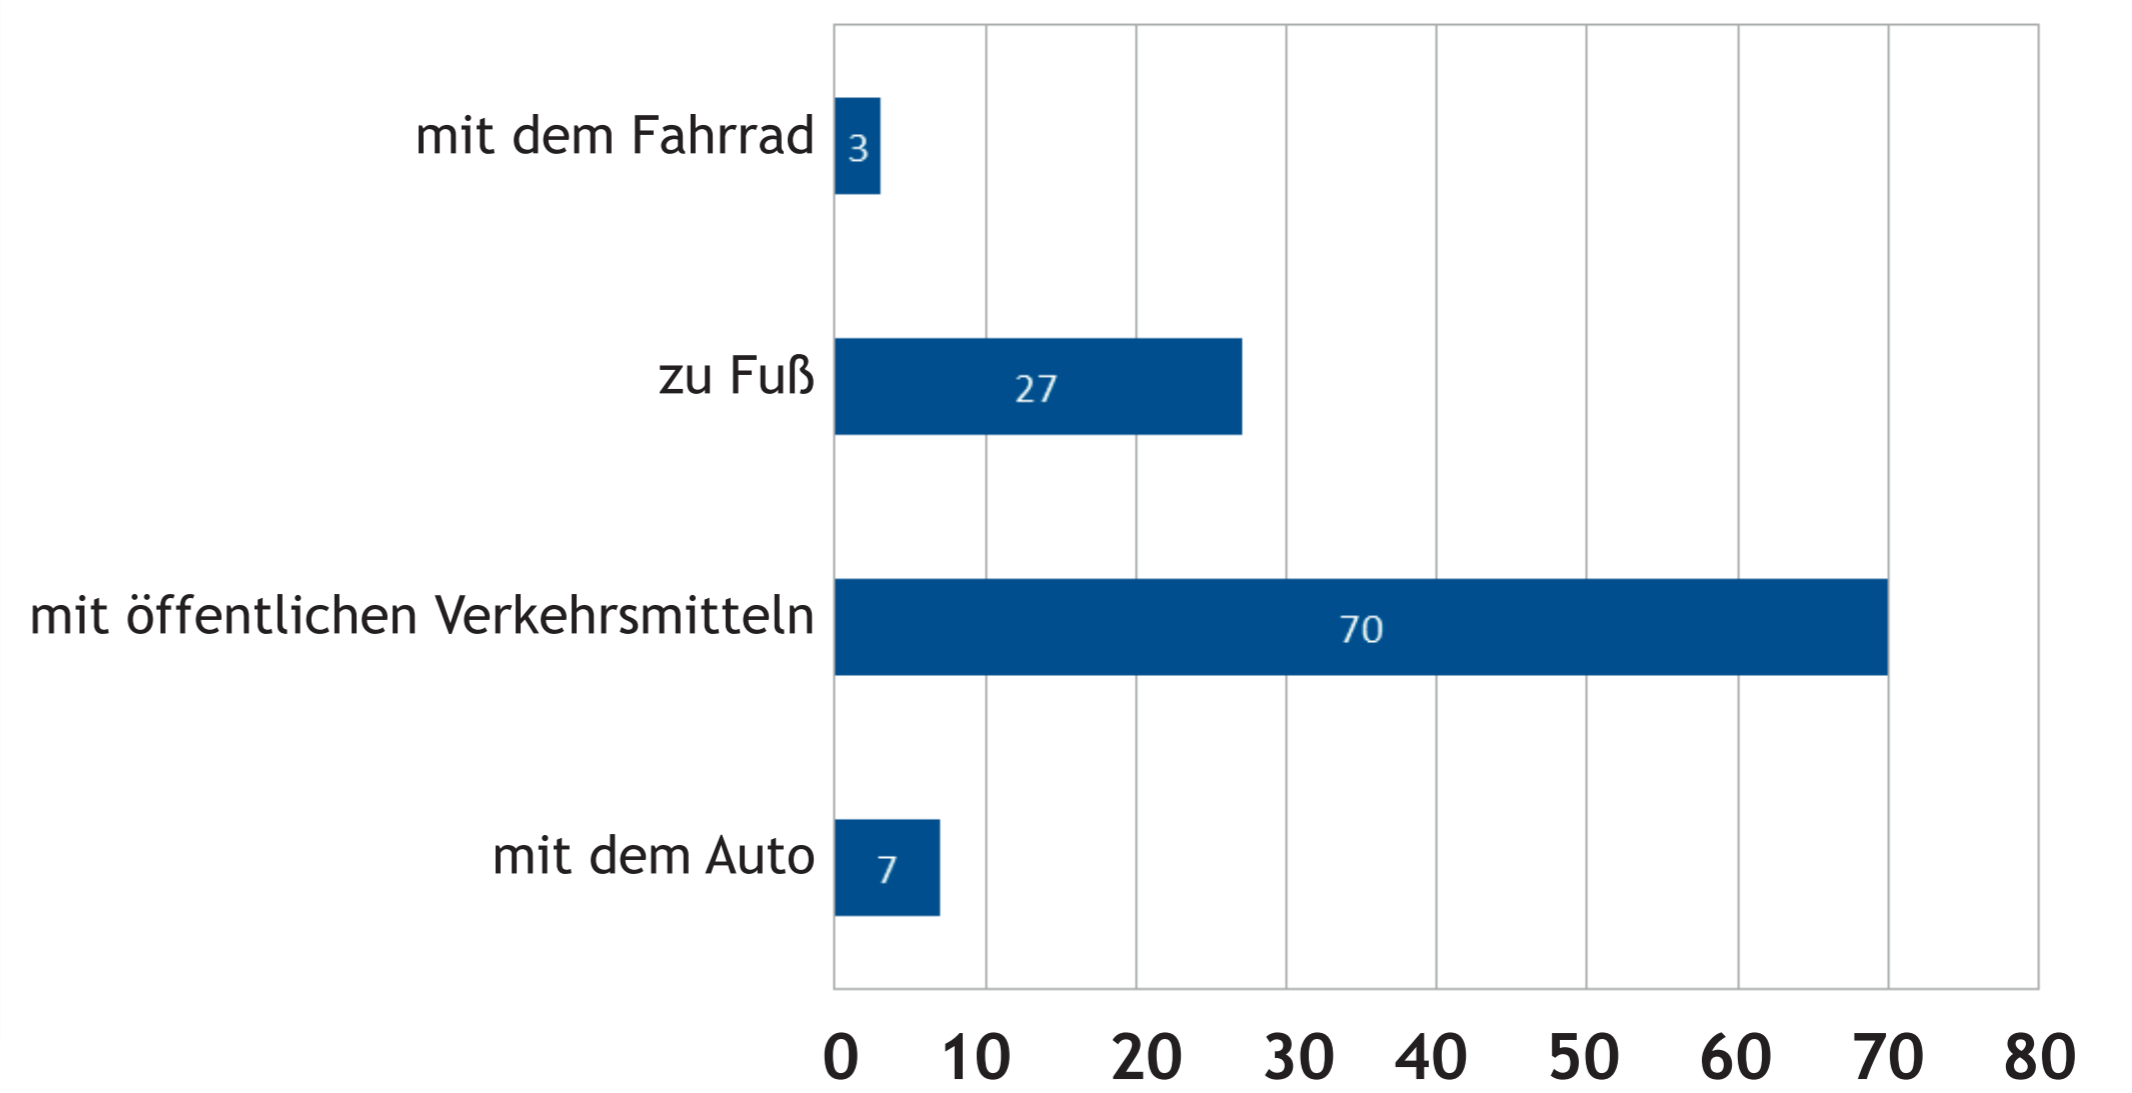

- ERGEBNISSE SCHÜLERBEFRAGUNG -

Lessing Gymnasium Berlin

Frage 1: Wie alt sind Sie?

Frage 3: Wie kommen Sie zur Schule?

Frage 2: Wie wichtig ist Ihnen die Umwelt?

Verkehr global - Staus / Unfälle

Milliarden von Stunden und Litern Sprit werden weltweit in Staus vergeudet. Die in Staus entstehenden Kosten sind immens. In Peru machen sie beispielsweise 10% des BIP aus.

Zurzeit sterben jährlich etwa 1,2 Millionen Menschen auf den Straßen der Welt, 90% davon in den Entwicklungsländern. Knapp die Hälfte der Opfer sind von Autofahrern getötete Fußgänger und Radfahrer.

mit finanzieller Unterstützung des