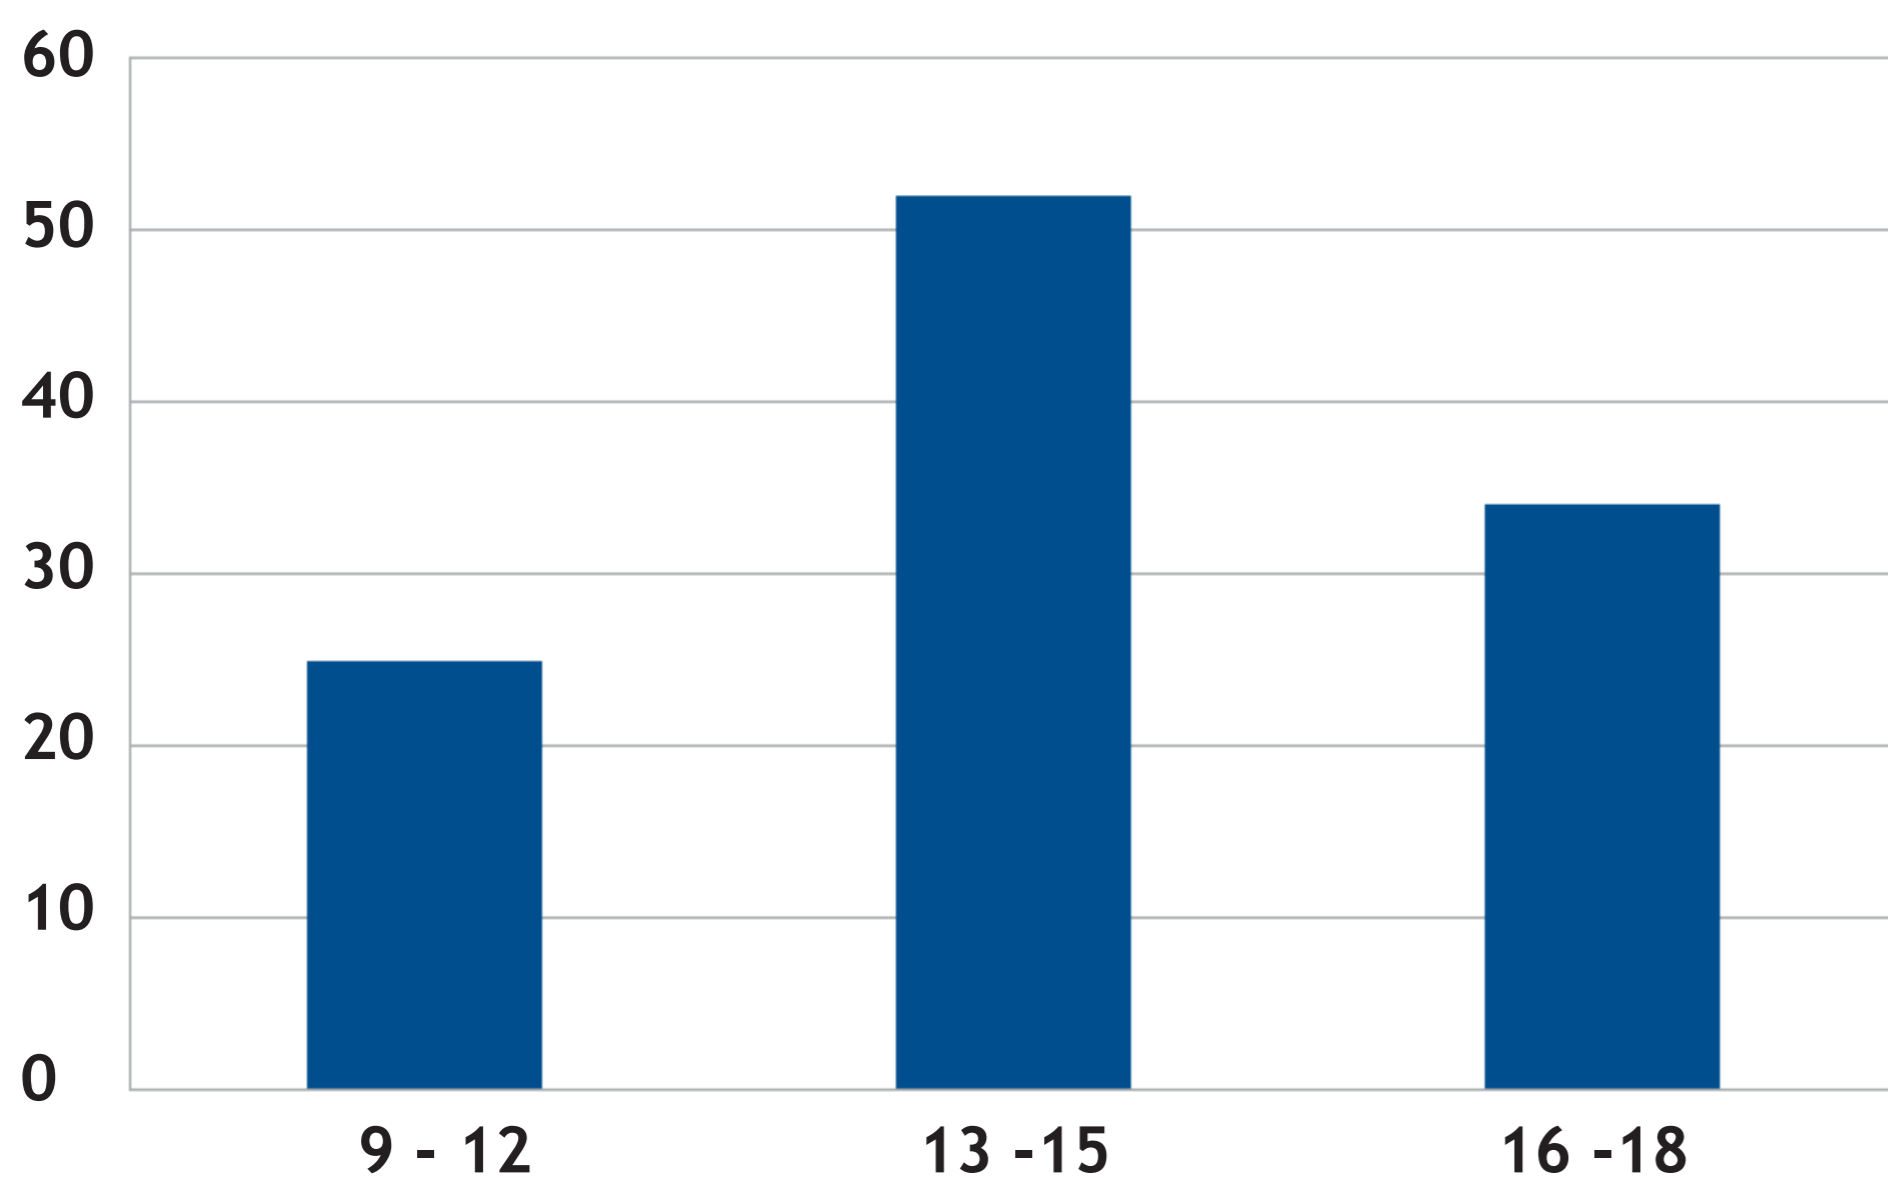

- ERGEBNISSE SCHÜLERBEFRAGUNG -

Lessing Gymnasium Berlin

Frage 1: Wie alt sind Sie?

Frage 3: Wie kommen Sie zur Schule?

Frage 2: Wie wichtig ist Ihnen die Umwelt?

Verkehr global - Staus / Unfälle

Milliarden von Stunden und Litern Sprit werden weltweit in Staus vergeudet. Die in Staus entstehenden Kosten sind immens. In Peru machen sie beispielsweise 10% des BIP aus.

Zurzeit sterben jährlich etwa 1,2 Millionen Menschen auf den Straßen der Welt, 90% davon in den Entwicklungsländern. Knapp die Hälfte der Opfer sind von Autofahrern getötete Fußgänger und Radfahrer.

mit finanzieller Unterstützung des