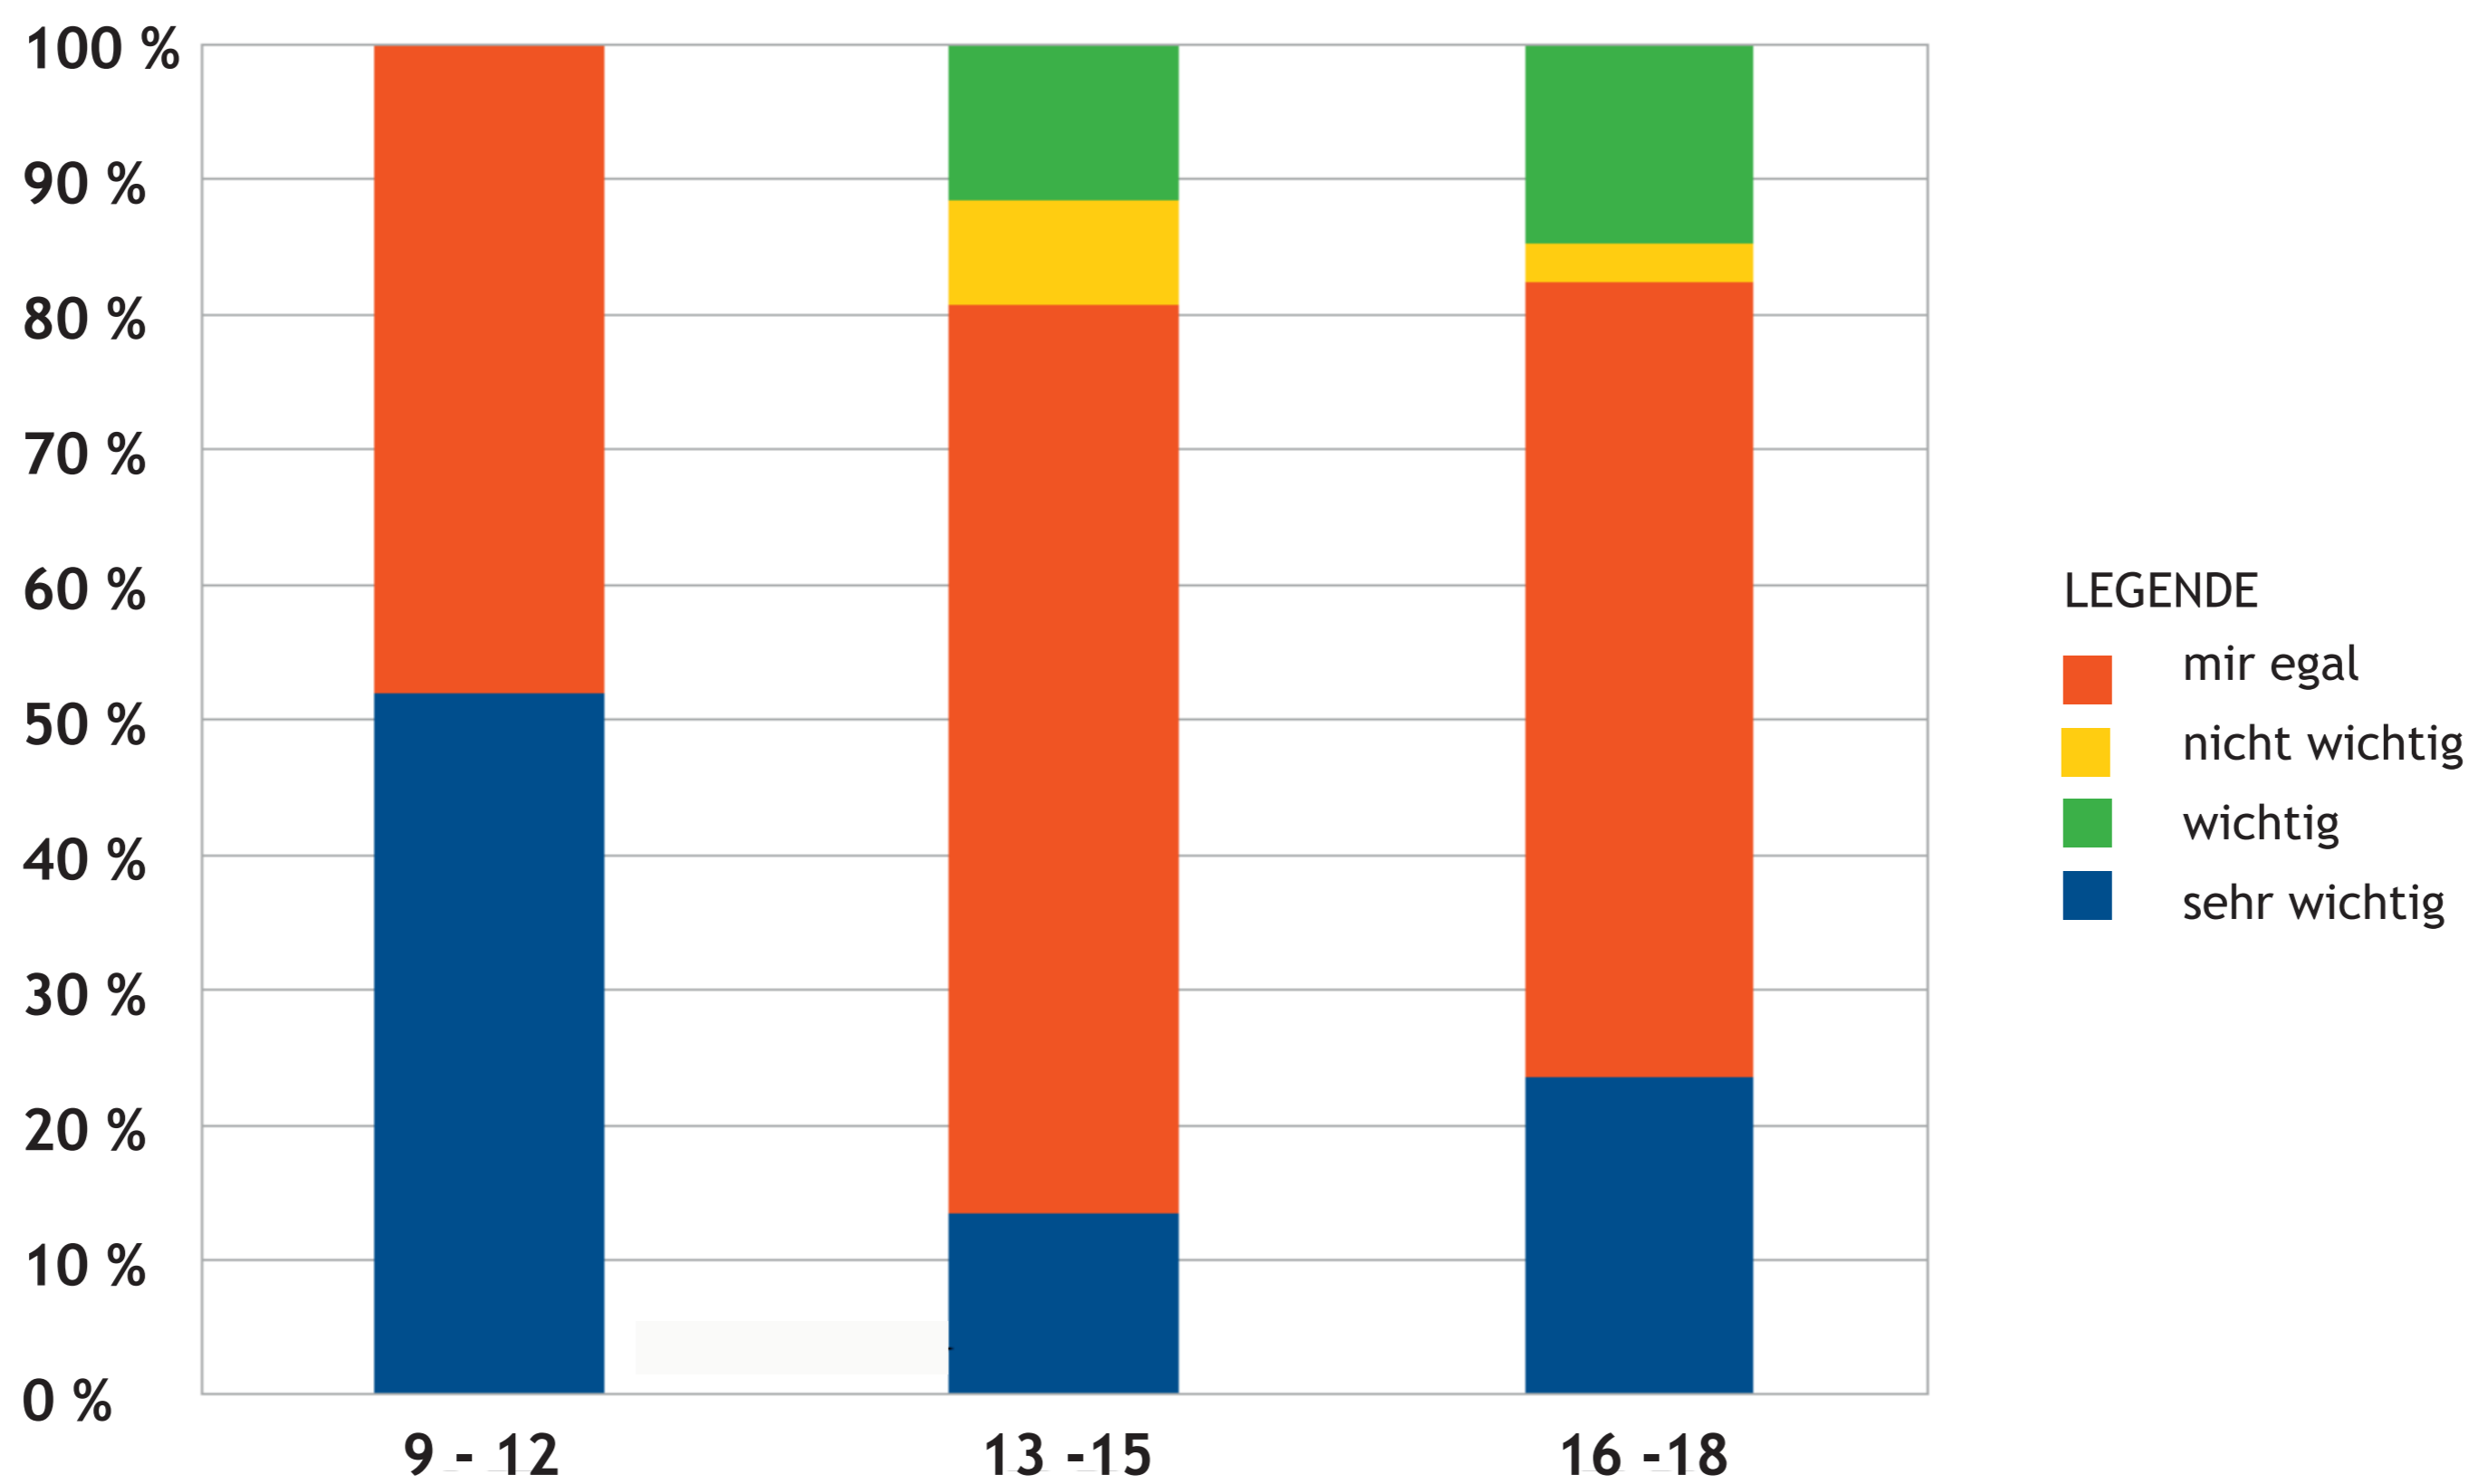

- ERGEBNISSE SCHÜLERBEFRAGUNG -

Lessing Gymnasium Berlin

Frage 1: Wie alt sind Sie?

Frage 3: Wie kommen Sie zur Schule?

Frage 2: Wie wichtig ist Ihnen die Umwelt?

Verkehr global - Staus / Unfälle

Milliarden von Stunden und Litern Sprit werden weltweit in Staus vergeudet. Die in Staus entstehenden Kosten sind immens. In Peru machen sie beispielsweise 10% des BIP aus.

Zurzeit sterben jährlich etwa 1,2 Millionen Menschen auf den Straßen der Welt, 90% davon in den Entwicklungsländern. Knapp die Hälfte der Opfer sind von Autofahrern getötete Fußgänger und Radfahrer.

mit finanzieller Unterstützung des